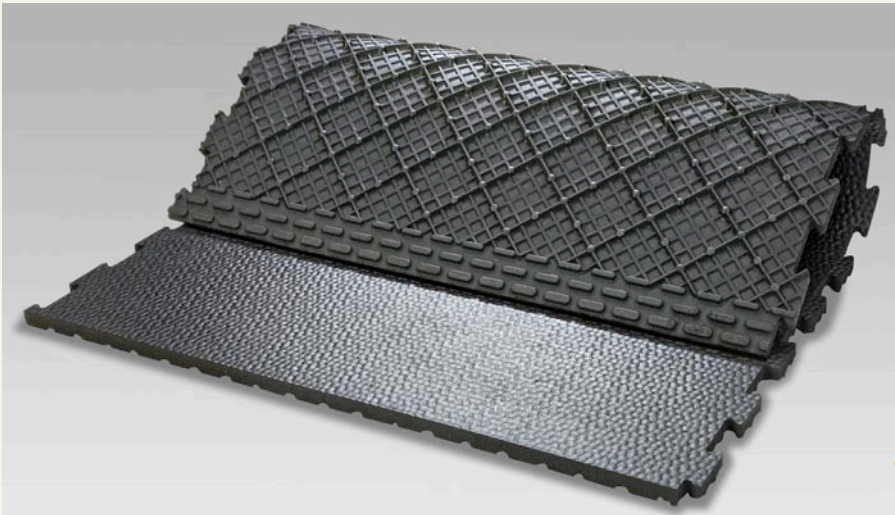

KRAIBURG CALMA

Anwendungen: für Jungvieh in Liegeboxen,
zugelassen bis 400 kg Tiergewicht

Ihr KRAIBURG-Fachhändler:

**Verlegung als
Endlossystem –
unabhängig von
Trennbügeleinteilung!**

- angenehmer Liegekomfort durch luftpolsterartiges Unterseitenprofil
- optimierte Weichheit für Tiere bis 400 kg
- robust, formstabil und langlebig
- rutsicher
- sehr einfache Montage
- Verlegung als Endlossystem: Puzzle-Verbindung völlig unabhängig von der Trennbügeleinteilung
- Fase am hinteren Rand: schont die Gelenke, keine Stolperkante
- leicht zu reinigen und desinfizieren

| | | | | |
|--|--------|--------|---|--------------------|
| Abmessungen: | Stärke | Breite | x | Länge |
| | 3 cm | 115 cm | x | 140/150/160/170 cm |
| andere Längen auf Anfrage (mit Aufpreis) | | | | |

luftpolsterartiges
Unterseitenprofil

Montage: gemäß KRAIBURG Montageempfehlung

Toleranzen: Stärke: +3/-1 mm
Länge/Breite: +/- 1,5 % (DIN ISO 3302-1 Toleranzklasse M4)
Die Toleranzwerte gelten auch innerhalb der Matte.